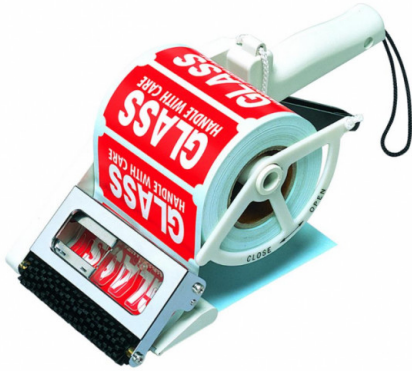

## TOWA TOWA APN100

**409 zł** NETTO

Aplikator etykiet TOWA APN100 to japońskie urządzenie, które ułatwia naklejanie etykiet wydrukowanych przy pomocy drukarki etykiet.

### OPIS PRODUKTU

Aplikator etykiet **TOWA APN100** zapewnia doskonałą jakość i wygodny sposób aplikowania, nawiniętych na rolkę etykiet samoprzylepnych, zarówno, na płaskich jak i krzywych powierzchniach.

Maksymalna średnica rolki to 100 mm, długość etykiety 20-55 mm i szerokość 50-100 mm. Mechaniczny czujnik *Mech-Sensor* sprawia, że zakładanie rolek z etykietami jest szybkie i proste.

### PARAMETRY TECHNICZNE

Nazwa	Wartość
Producent	TOWA
Model	APN-65/100
Rozmiar metki	20-55 mm (dł.), 50-100 mm (szer.), maksymalna średnica rolki 100 mm
Gwarancja	12 m-cy