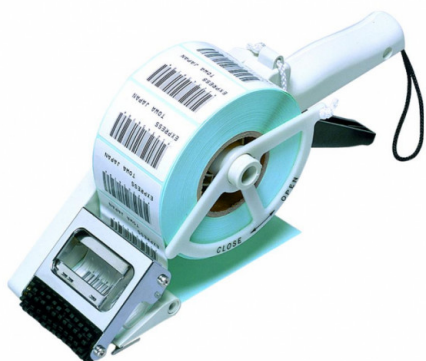

TOWA TOWA APN60

339 zł NETTO

Aplikator etykiet TOWA APN60 to japońskie urządzenie, które ułatwia naklejanie etykiet wydrukowanych przy pomocy drukarki etykiet.

ZASTOSOWANIE

- #HANDEL
- #USŁUGI
- #MAGAZYN I LOGISTYKA
- #PRODUKCJA
- #DOM I BIURO

OPIS PRODUKTU

Aplikator etykiet **TOWA APN60** zapewnia doskonałą jakość i wygodny sposób aplikowania, nawiniętych na rolkę etykiet samoprzylepnych, zarówno, na płaskich jak i krzywych powierzchniach.

Maksymalna średnica rolki to 100 mm, długość etykiety 20-55 mm i szerokość 25-60 mm. Mechaniczny czujnik *Mech-Sensor* sprawia, że zakładanie rolek z etykietami jest szybkie i proste.

PARAMETRY TECHNICZNE

Nazwa	Wartość
Producent	TOWA
Model	APN60
Rozmiar metki	20-55 mm (dł.), 25-60 mm (szer.), maksymalna średnica rolki 100 mm
Gwarancja	12 m-cy

ZALETY

Prosta obsługa

Intuicyjna i nieskomplikowana obsługa.