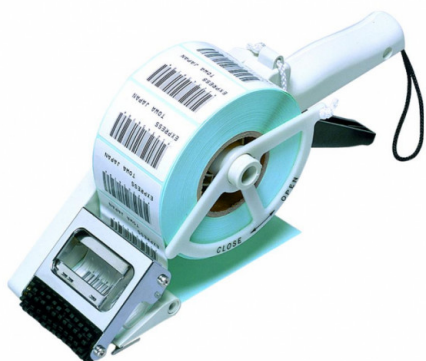

TOWA TOWA APN60

319 zł NETTO

Aplikator etykiet TOWA APN60 to japońskie urządzenie, które ułatwia naklejanie etykiet wydrukowanych przy pomocy drukarki etykiet.

ZASTOSOWANIE

- #HANDEL
- #USŁUGI
- #MAGAZYN I LOGISTYKA
- #PRODUKCJA
- #DOM I BIURO

OPIS PRODUKTU

Aplikator etykiet **TOWA APN60** zapewnia doskonałą jakość i wygodny sposób aplikowania, nawiniętych na rolkę etykiet samoprzylepnych, zarówno, na płaskich jak i krzywych powierzchniach.

Maksymalna średnica rolki to 100 mm, długość etykiety 20-55 mm i szerokość 25-60 mm. Mechaniczny czujnik *Mech-Sensor* sprawia, że zakładanie rolek z etykietami jest szybkie i proste.

PARAMETRY TECHNICZNE

Nazwa	Wartość
Producent	TOWA
Model	APN60
Rozmiar metki	20-55 mm (dł.), 25-60 mm (szer.), maksymalna średnica rolki 100 mm
Gwarancja	12 m-cy

ZALETY

Prosta obsługa

Intuicyjna i nieskomplikowana obsługa.