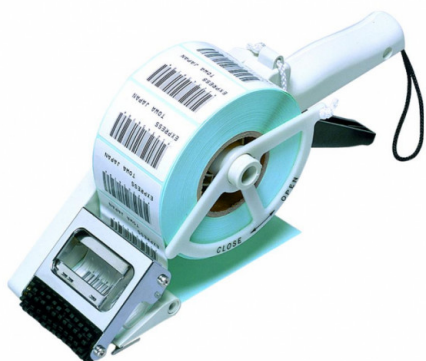

## TOWA TOWA APN60

**319 zł** NETTO

Aplikator etykiet TOWA APN60 to japońskie urządzenie, które ułatwia naklejanie etykiet wydrukowanych przy pomocy drukarki etykiet.

### OPIS PRODUKTU

---

Aplikator etykiet **TOWA APN60** zapewnia doskonałą jakość i wygodny sposób aplikowania, nawiniętych na rolkę etykiet samoprzylepnych, zarówno, na płaskich jak i krzywych powierzchniach.

Maksymalna średnica rolki to 100 mm, długość etykiety 20-55 mm i szerokość 25-60 mm. Mechaniczny czujnik *Mech-Sensor* sprawia, że zakładanie rolek z etykietami jest szybkie i proste.

### PARAMETRY TECHNICZNE

---

Nazwa	Wartość
Producent	TOWA
Model	APN60
Rozmiar metki	20-55 mm (dł.), 25-60 mm (szer.), maksymalna średnica rolki 100 mm
Gwarancja	12 m-cy