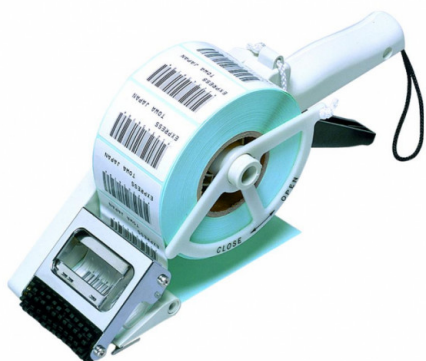

TOWA
TOWA APN60

339 zł NETTO

Aplikator etykiet TOWA APN60 to japońskie urządzenie, które ułatwia naklejanie etykiet wydrukowanych przy pomocy drukarki etykiet.

ZASTOSOWANIE

- #HANDEL
- #USŁUGI
- #MAGAZYN I LOGISTYKA
- #PRODUKCJA
- #DOM I BIURO

OPIS PRODUKTU

Aplikator etykiet **TOWA APN60** zapewnia doskonałą jakość i wygodny sposób aplikowania, nawiniętych na rolkę etykiet samoprzylepnych, zarówno, na płaskich jak i krzywych powierzchniach.

Maksymalna średnica rolki to 100 mm, długość etykiety 20-55 mm i szerokość 25-60 mm. Mechaniczny czujnik *Mech-Sensor* sprawia, że zakładanie rolek z etykietami jest szybkie i proste.

PARAMETRY TECHNICZNE

Nazwa	Wartość
Producent	TOWA
Model	APN60
Rozmiar metki	20-55 mm (dł.), 25-60 mm (szer.), maksymalna średnica rolki 100 mm
Gwarancja	12 m-cy

ZALETY

Prosta obsługa

Intuicyjna i nieskomplikowana obsługa.