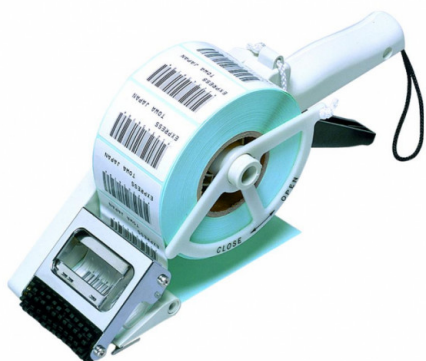

TOWA
TOWA APN60

319 zł NETTO

Aplikator etykiet TOWA APN60 to japońskie urządzenie, które ułatwia naklejanie etykiet wydrukowanych przy pomocy drukarki etykiet.

ZASTOSOWANIE

- #HANDEL
- #USŁUGI
- #MAGAZYN I LOGISTYKA
- #PRODUKCJA
- #DOM I BIURO

OPIS PRODUKTU

Aplikator etykiet **TOWA APN60** zapewnia doskonałą jakość i wygodny sposób aplikowania, nawiniętych na rolkę etykiet samoprzylepnych, zarówno, na płaskich jak i krzywych powierzchniach.

Maksymalna średnica rolki to 100 mm, długość etykiety 20-55 mm i szerokość 25-60 mm. Mechaniczny czujnik *Mech-Sensor* sprawia, że zakładanie rolek z etykietami jest szybkie i proste.

PARAMETRY TECHNICZNE

Nazwa	Wartość
Producent	TOWA
Model	APN60
Rozmiar metki	20-55 mm (dł.), 25-60 mm (szer.), maksymalna średnica rolki 100 mm
Gwarancja	12 m-cy

ZALETY

Prosta obsługa

Intuicyjna i nieskomplikowana obsługa.