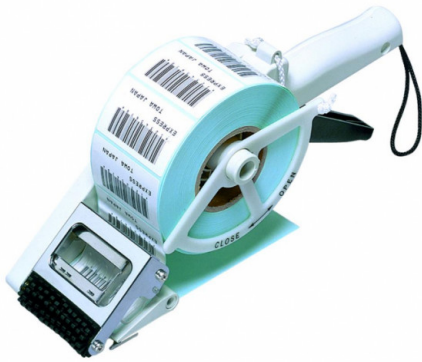

TOWA  
**TOWA APN60**

**319 zł** NETTO

Aplikator etykiet TOWA APN60 to japońskie urządzenie, które ułatwia naklejanie etykiet wydrukowanych przy pomocy drukarki etykiet.

#### OPIS PRODUKTU

---

Aplikator etykiet **TOWA APN60** zapewnia doskonałą jakość i wygodny sposób aplikowania, nawiniętych na rolkę etykiet samoprzylepnych, zarówno, na płaskich jak i krzywych powierzchniach.

Maksymalna średnica rolki to 100 mm, długość etykiety 20-55 mm i szerokość 25-60 mm. Mechaniczny czujnik *Mech-Sensor* sprawia, że zakładanie rolek z etykietami jest szybkie i proste.

#### PARAMETRY TECHNICZNE

---

Nazwa	Wartość
Producent	TOWA
Model	APN60
Rozmiar metki	20-55 mm (dł.), 25-60 mm (szer.), maksymalna średnica rolki 100 mm
Gwarancja	12 m-cy